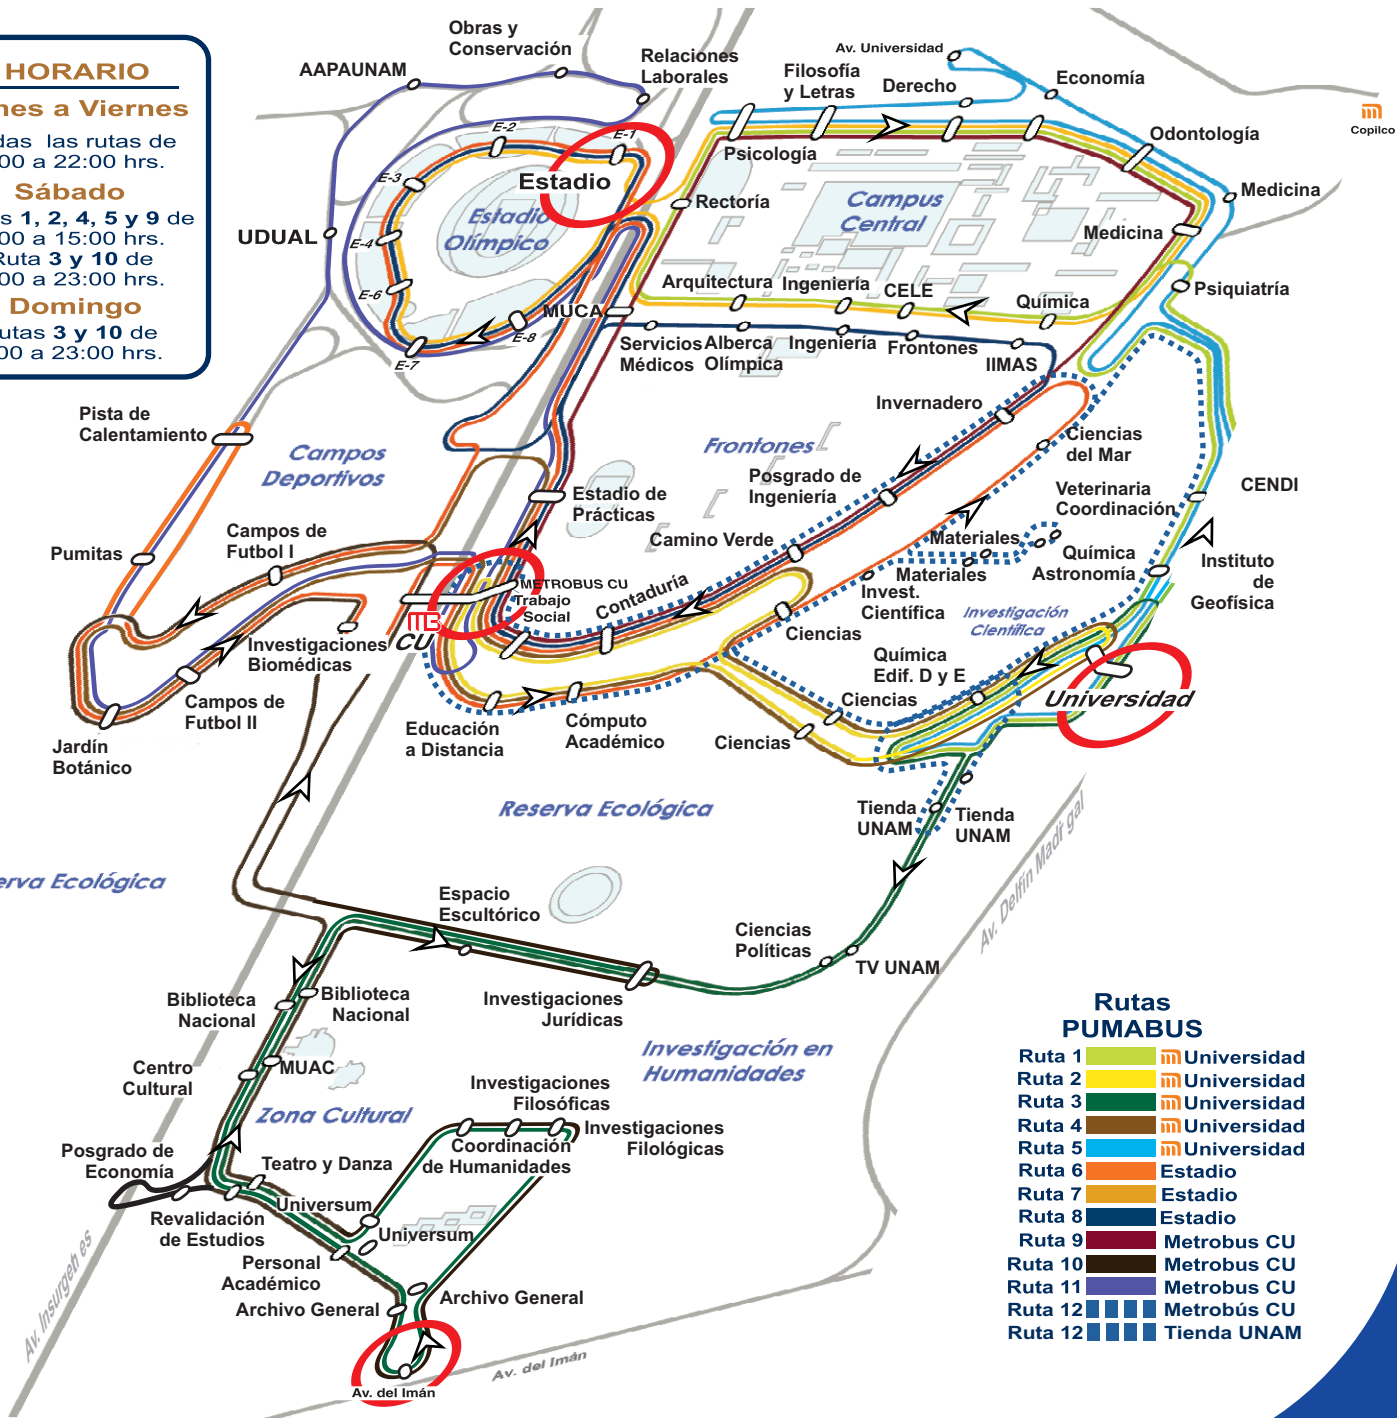

#### Lunes a Viernes

Todas las rutas de 6:00 a 22:00 hrs.

#### Sábado

Rutas 1, 2, 4, 5 y 9 de 6:00 a 15:00 hrs.  
Ruta 3 y 10 de 6:00 a 23:00 hrs.

#### Domingo

Rutas 3 y 10 de 6:00 a 23:00 hrs.

### Rutas PUMABUS

- Ruta 1 Universidad
- Ruta 2 Universidad
- Ruta 3 Universidad
- Ruta 4 Universidad
- Ruta 5 Universidad
- Ruta 6 Estadio
- Ruta 7 Estadio
- Ruta 8 Estadio
- Ruta 9 Metrobus CU
- Ruta 10 Metrobus CU
- Ruta 11 Metrobus CU
- Ruta 12 Metrobus CU
- Ruta 12 Tienda UNAM